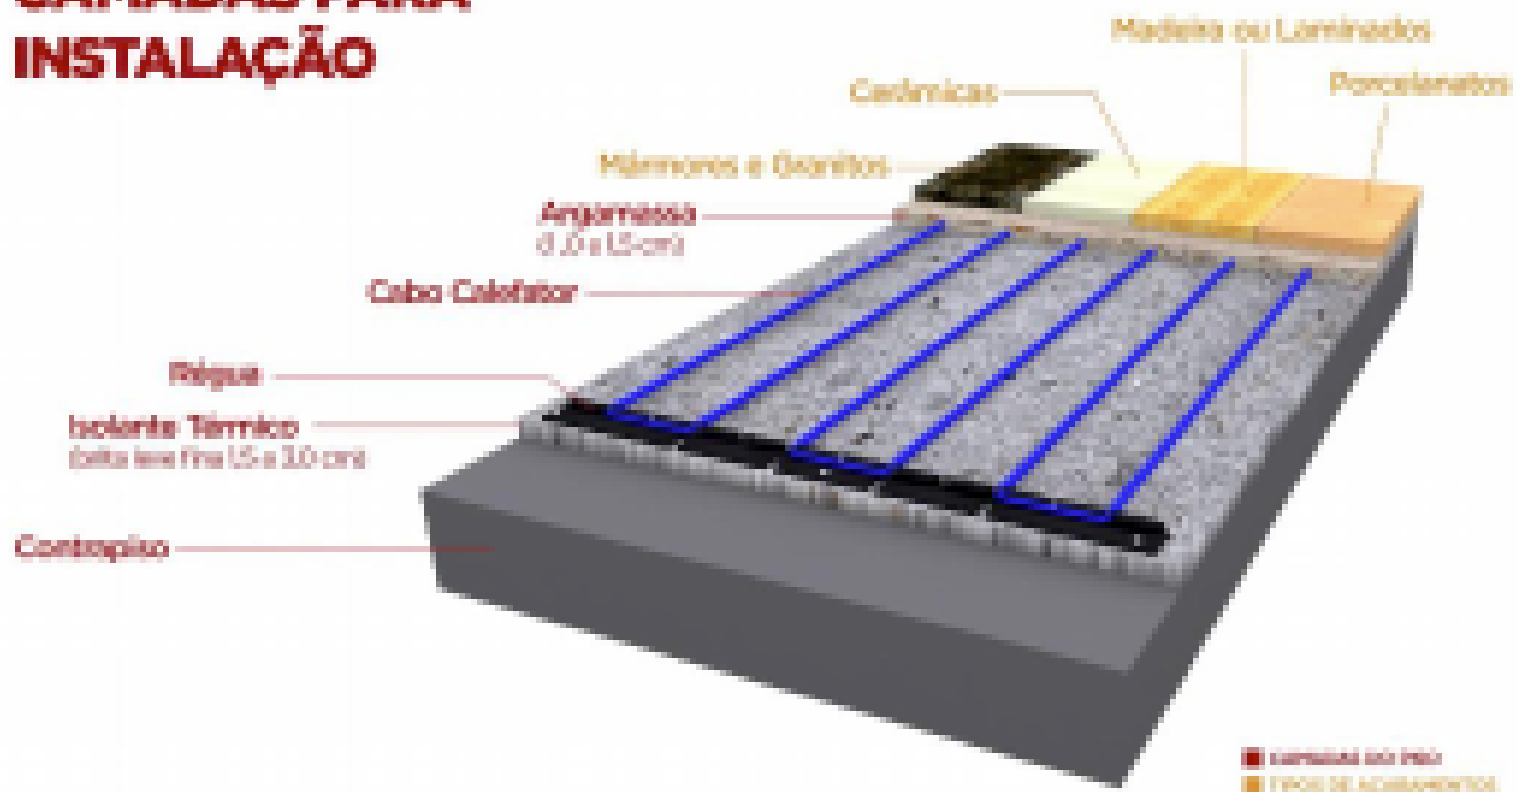

# DEMONSTRAÇÃO DAS CAMADAS PARA INSTALAÇÃO

## O que é o Piso Térmico e como funciona?

O piso aquecido é um sistema de aquecimento silencioso, que não emite nenhum tipo de ruído, odor ou vibração. É instalado sob o revestimento escolhido e retira a umidade do piso e das paredes, sem retirar a umidade do ar.

O ar frio (denso e pesado) desce enquanto o ar quente sobe, aquecendo o ambiente. Assim, o calor é propagado para o ambiente inteiro, não somente no piso, proporcionando um aquecimento uniforme.

O controle da temperatura é individualizado por ambiente e pode ser monitorado grau a grau. O Piso Térmico não movimentam partículas de pó e não queima oxigênio.